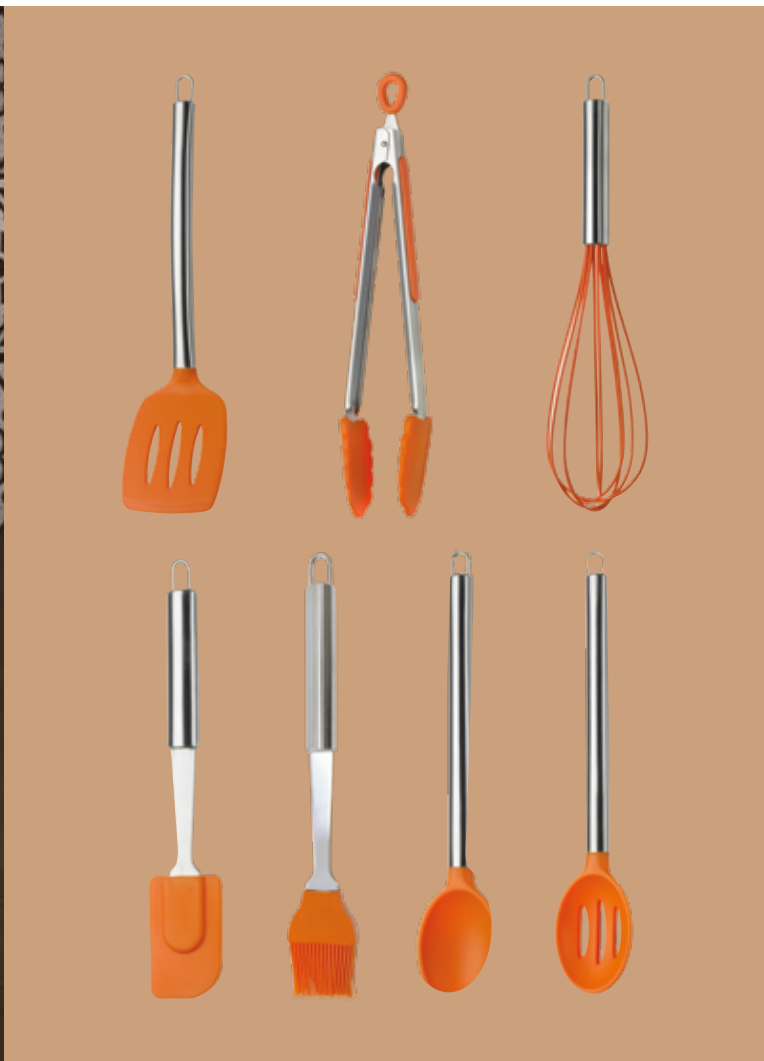

ORANGE spatola forata, pinza, frusta, spatola, pennello, cucchiaine e cucchiaine forato | perforated spatula, chef tong, whisk, spatula, brush, serving spoon and perforated spoon