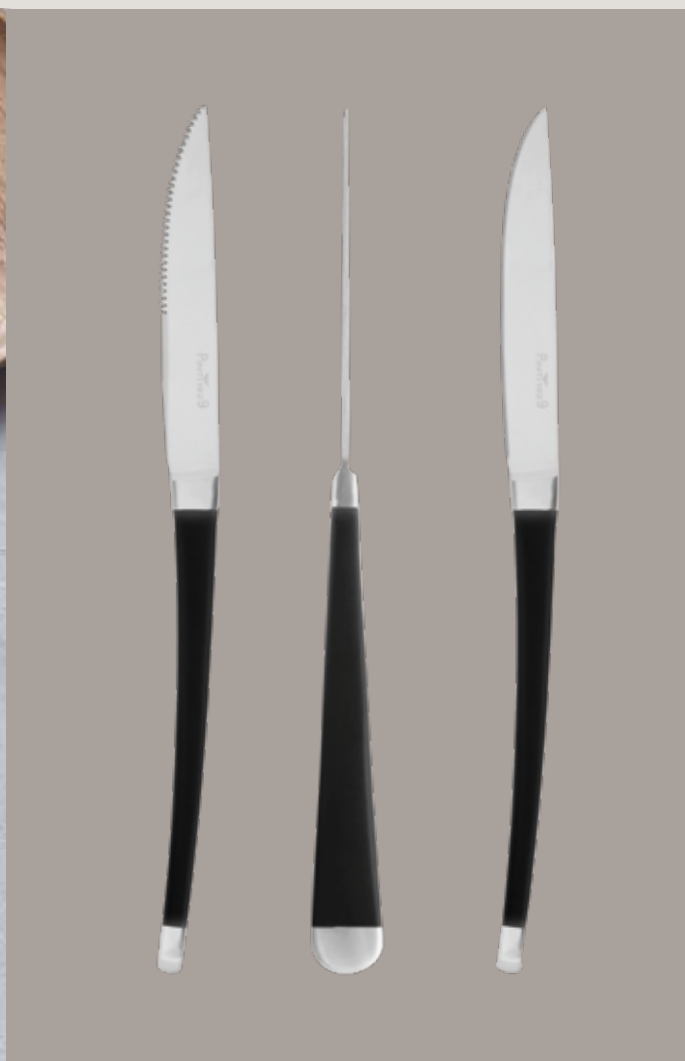

AUDREY coltelli bistecca | steak knives | design Marcello Ziliani

IL TAGLIO GIUSTO
IN OGNI SITUAZIONE