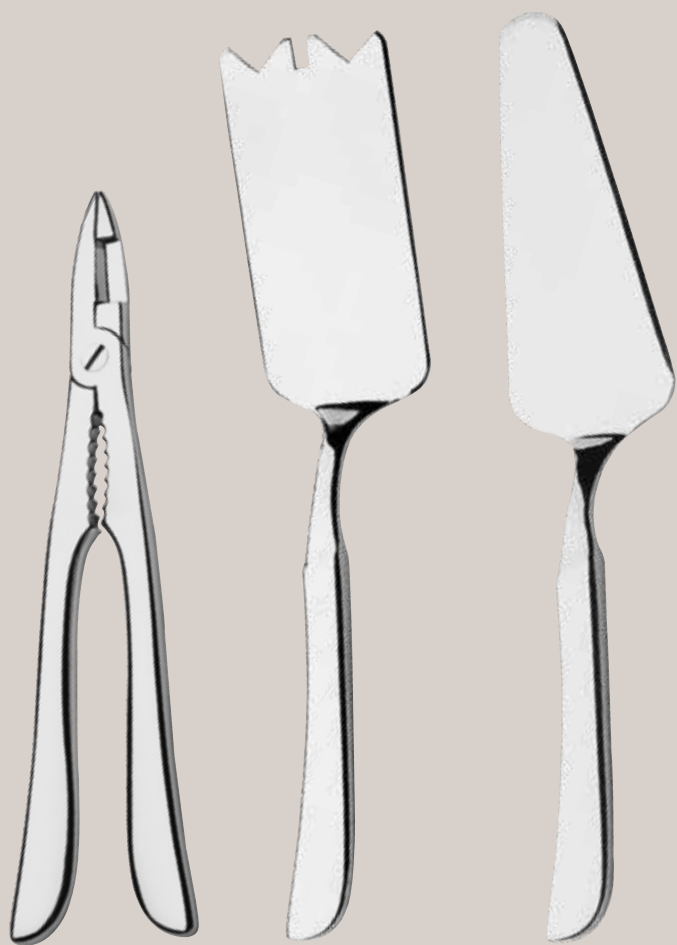

VASSOI O 4 misure | O TRAYS 4 sizes

VASSOIO O VERDE dettaglio | GREEN O TRAYS detail

IL DESIGN
A MODO NOSTRO

DESIGN
IN OUR WAY

TAGLIERI D

D CHOPPING BOARDS

Sopra: TAGLIERI D 3 misure
Up: D CHOPPING BOARDS 3 sizes
Sotto: TAGLIERE D e VASSOIO OROSSO dettaglio
Down: D CHOPPING BOARD and RED O TRAY detail

ESCLUSIVI

ESCLUSIVI cavatappi | corkscrew

Sopra: ESCLUSIVI pinza per aragosta, pala pizza e pala dolce
Up: ESCLUSIVI lobster cracker, pizza server and cake server
Sotto: ESCLUSIVI trinciapollo, forchettone e schiaccianoci
Down: ESCLUSIVI poultry shears, carving fork and nutcracker