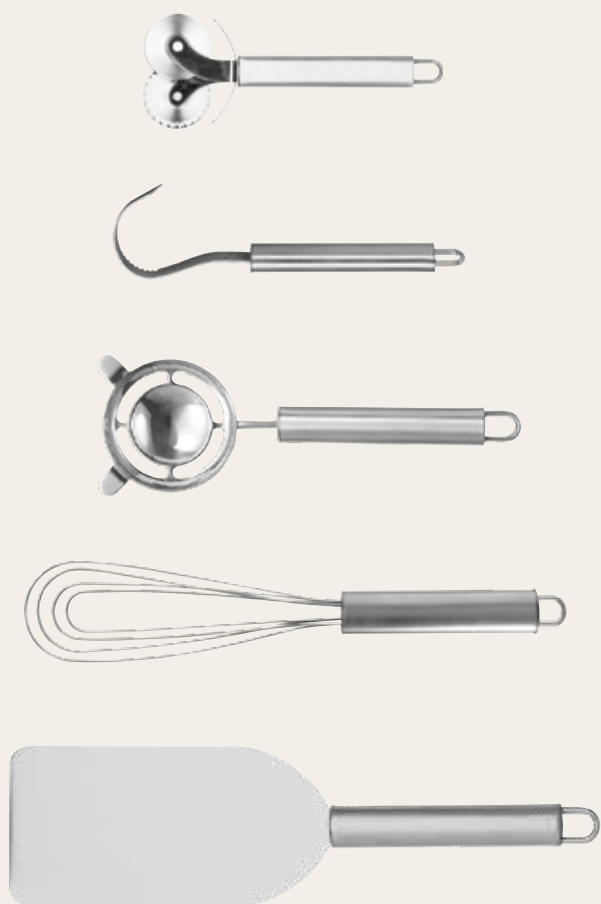

3.
Versare / Guarnire
pouring / garnish

SPUC in nylon e in acciaio inox | in nylon and in stainless steel

WATCH
THE
SPUC
VIDEO!

INCREASINGLY TECHNICAL ACCESSORIES

TOOLS FOR FOOD pinza cuoco e trinciapollo | chef tongs and poultry shears

KITCHEN TOOLS taglia pasta, affetta formaggi e rotella pizza Ø mm 60 | dough cutter, cheese plane and pizza cutter Ø mm 60

ACCESSORI
SEMPRE PIÙ TECNICI

ELLISSE

ELLISSE mestolo e schiumarola | ladle and skimmer

ELLISSE grattugia piatta, pala uovo, coltello formaggi 2 punte, separatore uova e manaretta | fine handy grater, egg lifter, cheese knife, egg divider and meat cleaver

Sopra: ELLISSE taglia pasta 2 ruote, arriccia burro, separatore uova, frusta piatta e spatola larga
 Up: ELLISSE 2 wheels pastry cutter, butter curler, egg divider, flat whisk and wide spatula
 Sotto: ELLISSE forchetta carne 2 punte, apribottiglie, manaretta, dosatore gelato e pala-pizza seghettata
 Down: ELLISSE utility fork, bottle opener, meat cleaver, ice-cream, scoop and pizza-pie server