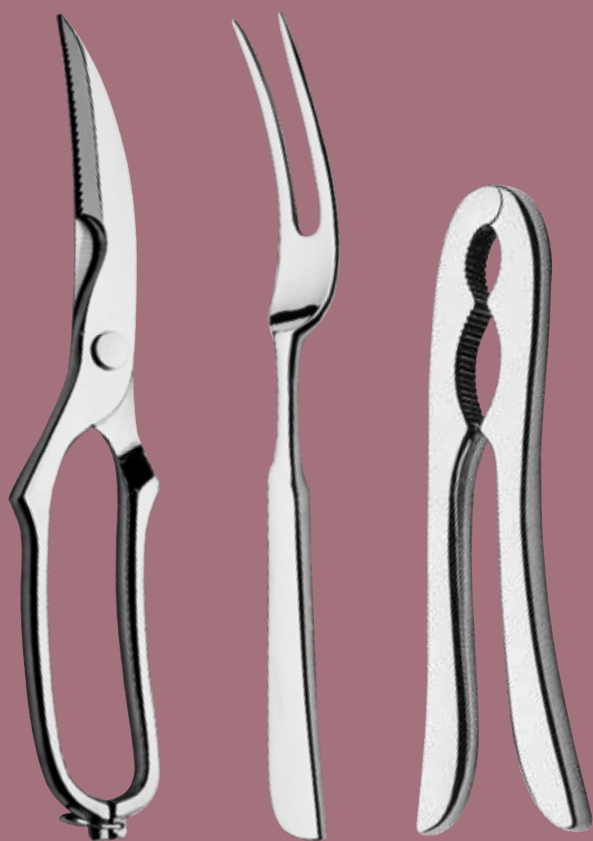

VASSOI O 4 misure | O TRAYS 4 sizes

VASSOIO O VERDE dettaglio | GREEN O TRAYS detail

IL DESIGN
A MODO NOSTRO

DESIGN
IN OUR WAY

TAGLIERI D

D CHOPPING BOARDS

Sopra: TAGLIERI D 3 misure
Up: D CHOPPING BOARDS 3 sizes
Sotto: TAGLIERE D e VASSOIO OROSSO dettaglio
Down: D CHOPPING BOARD and RED O TRAY detail

ESCLUSIVI

ESCLUSIVI cavatappi | corkscrew

Sopra: ESCLUSIVI pinza per aragosta, pala pizza e pala dolce
Up: ESCLUSIVI lobster cracker, pizza server and cake server
Sotto: ESCLUSIVI trinciapollo, forchettone e schiaccianoci
Down: ESCLUSIVI poultry shears, carving fork and nutcracker