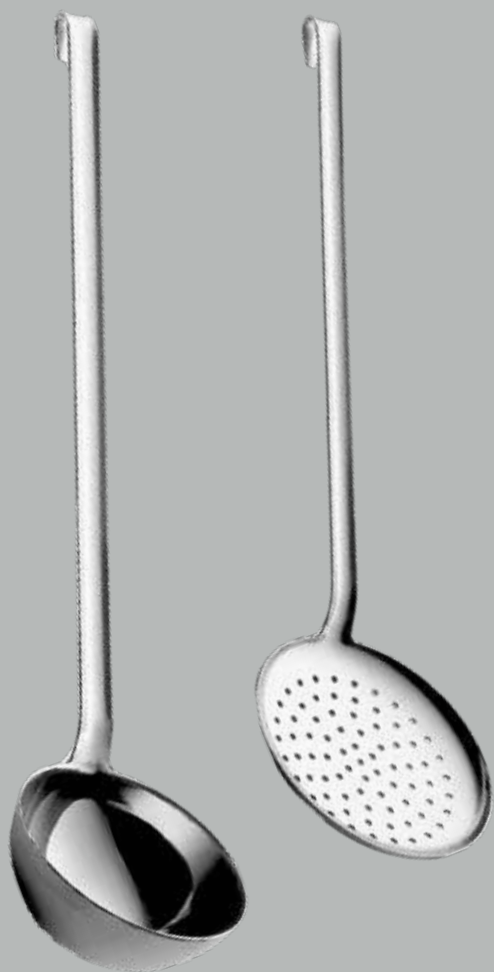

PROFESSIONAL

PRO mestolo e schiumarola | ladle and skimmer