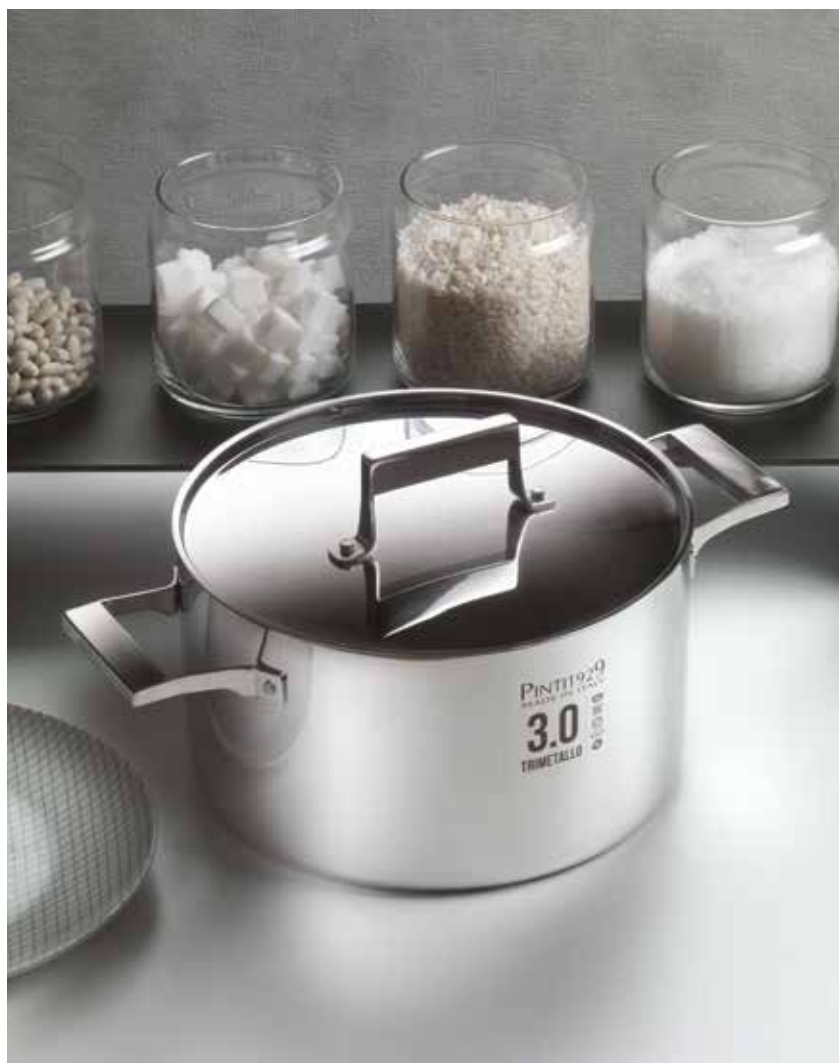

Sopra: USE&RESUE cannuccia e happy hour
Up: USE&REUSE straw and happy hour
Sotto: USE&REUSE cucchiaino moka, paletta gelato,
cucchiaino bibita e piatto
Down: USE&REUSE moka spoon, ice-cream spoon, long
drink spoon and plate

BELLEZZA,
RESISTENZA E
PROFESSIONALITÀ

BEAUTY,
ENDURANCE AND
PROFESSIONALISM

COOKWARE

L'ACCIAIO
STAINLESS STEEL

3.0

Sopra: 3.0 casseruola con coperchio
Up: 3.0 casserole with lid
Sotto: 3.0 dettaglio
Down: 3.0 details